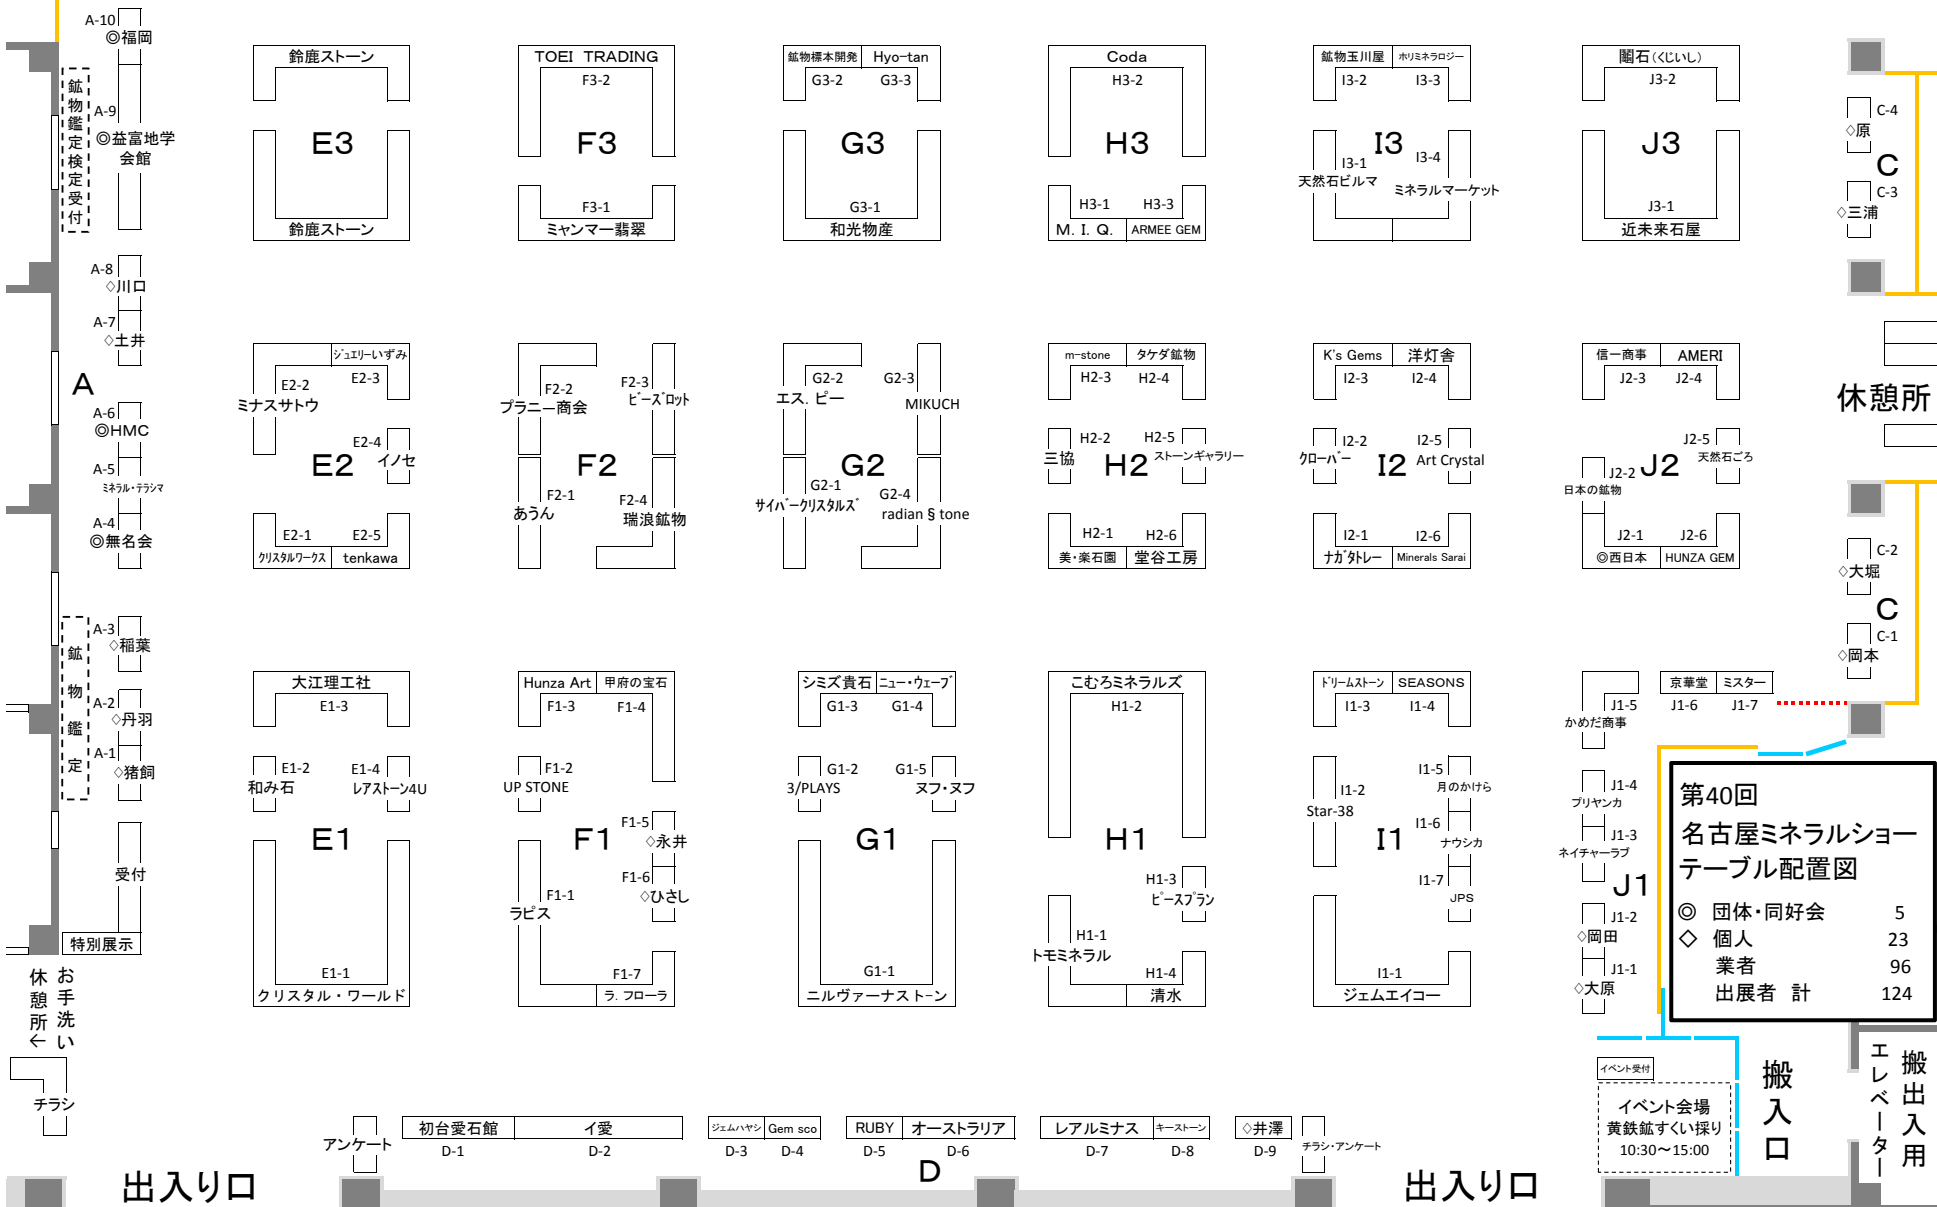

個人出展者	番号
久保園 COLLECTION	B-5
KOUIICHIRO COLLECTION	B-14
佐野 COLLECTION	B-3
寺田 COLLECTION	B-18
土井 COLLECTION	A-7
永井 COLLECTION	F1-5
丹羽 COLLECTION	A-2
原 COLLECTION	C-4
ひさし COLLECTION	F1-6
三浦 COLLECTION	C-3

非常口

非常口

B

- B-1 梶 B-2 大江 B-3 佐野 大阪銀座 B-4
- B-5 久保園 B-6 植木 B-7 蛭石 B-8 川辺 B-9 ハッピーギフト B-10 石華工匠
- B-11 ジョイントップ ASUWA B-12 B-13 Supernova B-14 KOUICHIRO B-15 ASOKA B-16 マルヤマ B-17 三葉虫 B-18 寺田 CRISTALG B-19 A-Zearth B-20 B-21
- B-20 A-Zearth B-21 石川

非常口

**第40回 名古屋ミネラルショー テーブル配置図**

◎ 団体・同好会	5
◇ 個人業者	96
出展者計	124

イベント受付  
イベント会場  
黄鉄鉱すくい探り  
10:30~15:00

搬入 搬出用  
エレベーター

出入り口

出入り口

D